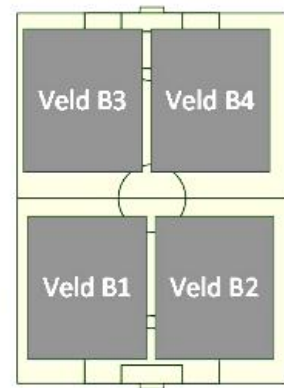

Parkeerplaats