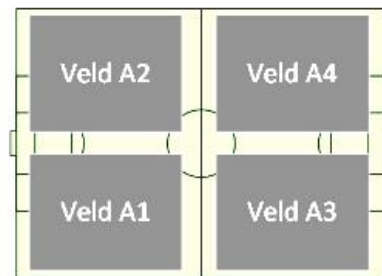

SV Haslou VELDOVERZICHT

A-VELD = Hoofdveld - kunstgras

B-Veld = Natuurgrasveld (in aanleg)

C-Veld = Natuurgrasveld

Veld	KNVB App
A1	veld 1 A1
A2	veld 1 A2
A3	veld 1 B1
A4	veld 1 B2
 	
B1	veld 2 A1
B2	veld 2 A2
B3	veld 2 B1
B4	veld 2 B2
 	
C1	veld 3 A1
C2	veld 3 A2
C3	veld 3 B1
C4	veld 3 B2