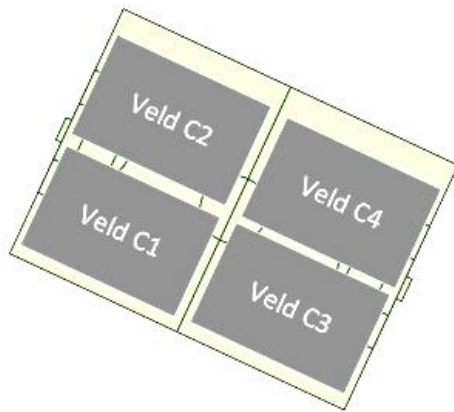

SV Haslou VELDOVERZICHT

A-VELD = Hoofdveld - kunstgras

B-Veld = Natuurgrasveld (in aanleg)

C-Veld = Natuurgrasveld

Veld	KNVB App
A1	veld 1 A1
A2	veld 1 A2
A3	veld 1 B1
A4	veld 1 B2
 	
B1	veld 2 A1
B2	veld 2 A2
B3	veld 2 B1
B4	veld 2 B2
 	
C1	veld 3 A1
C2	veld 3 A2
C3	veld 3 B1
C4	veld 3 B2