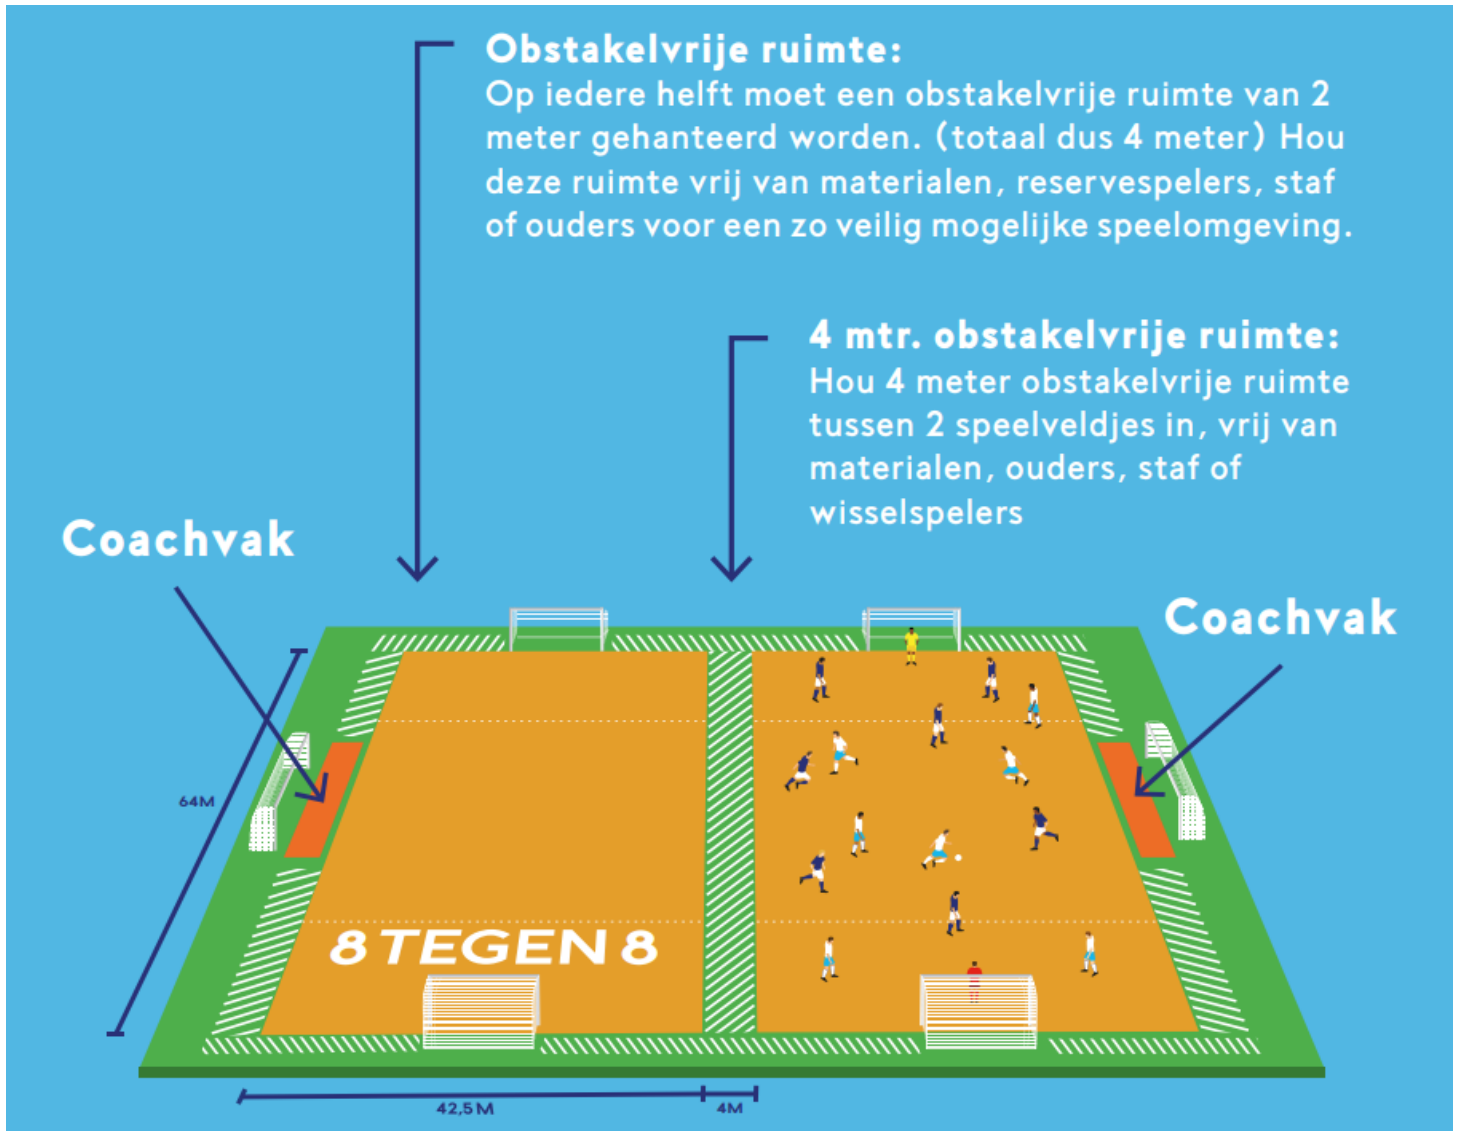

TOERNOOI REGLEMENT

Er wordt gespeeld volgens de KNVB 8 tegen 8 spelregels. Deze vindt u [hier](#).