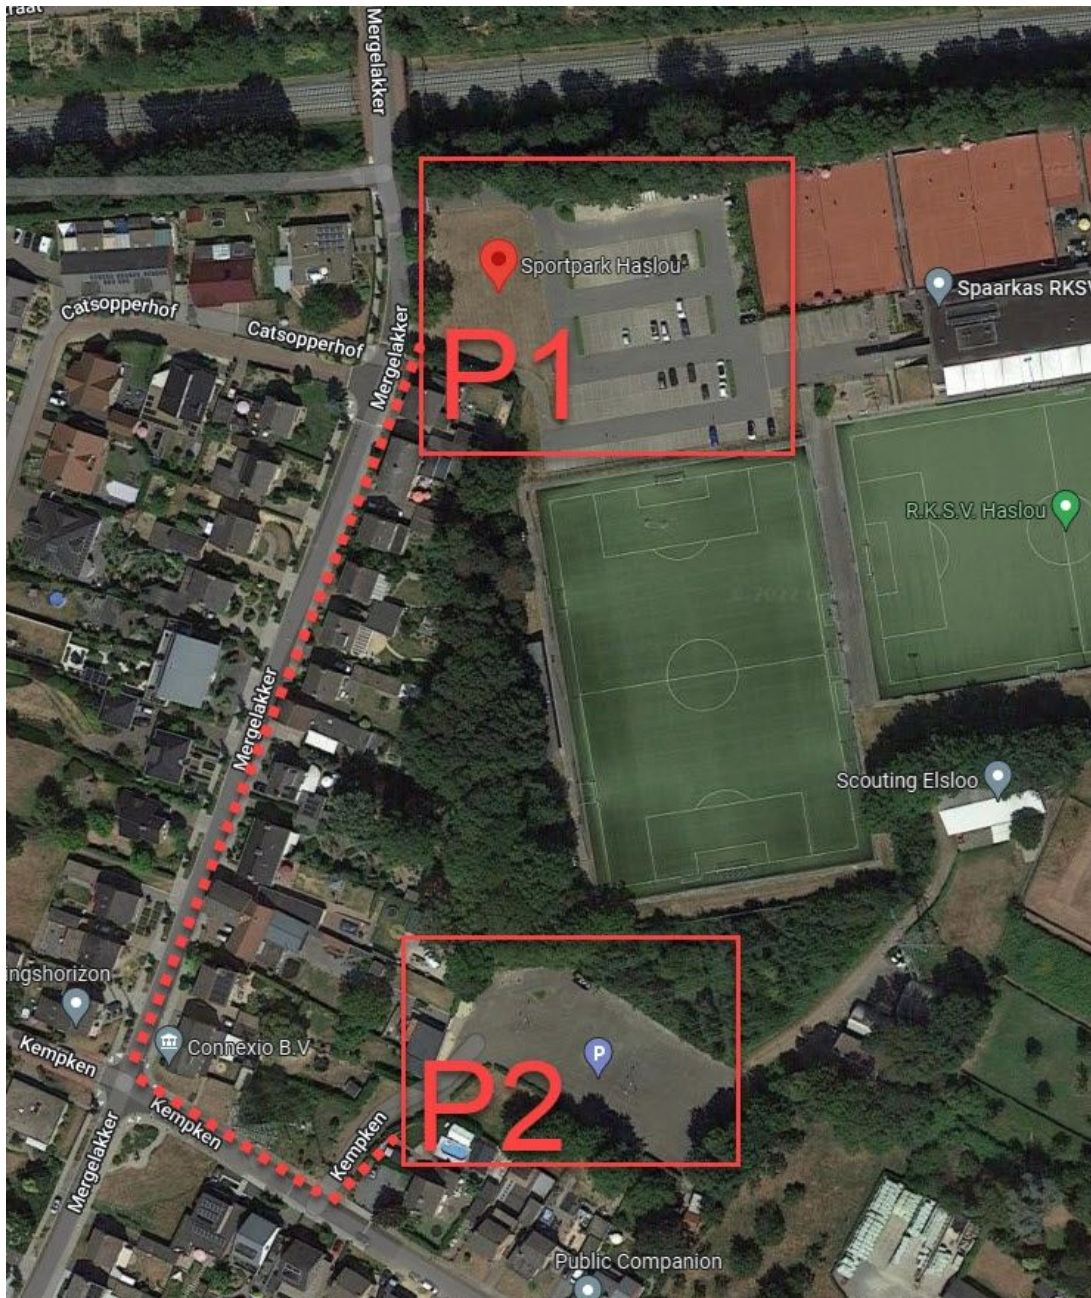

LOCATIE

Sportcomplex 't Mergelakker - SV Haslou
Mergelakker 66a
6181 JG Elsloo

PARKEREN

Wanneer de parkeerplaats (P1) vol is, verzoeken wij u de auto op P2 (Kempken) te parkeren.
Let op! Het toernooi is alleen via P1 te betreden!