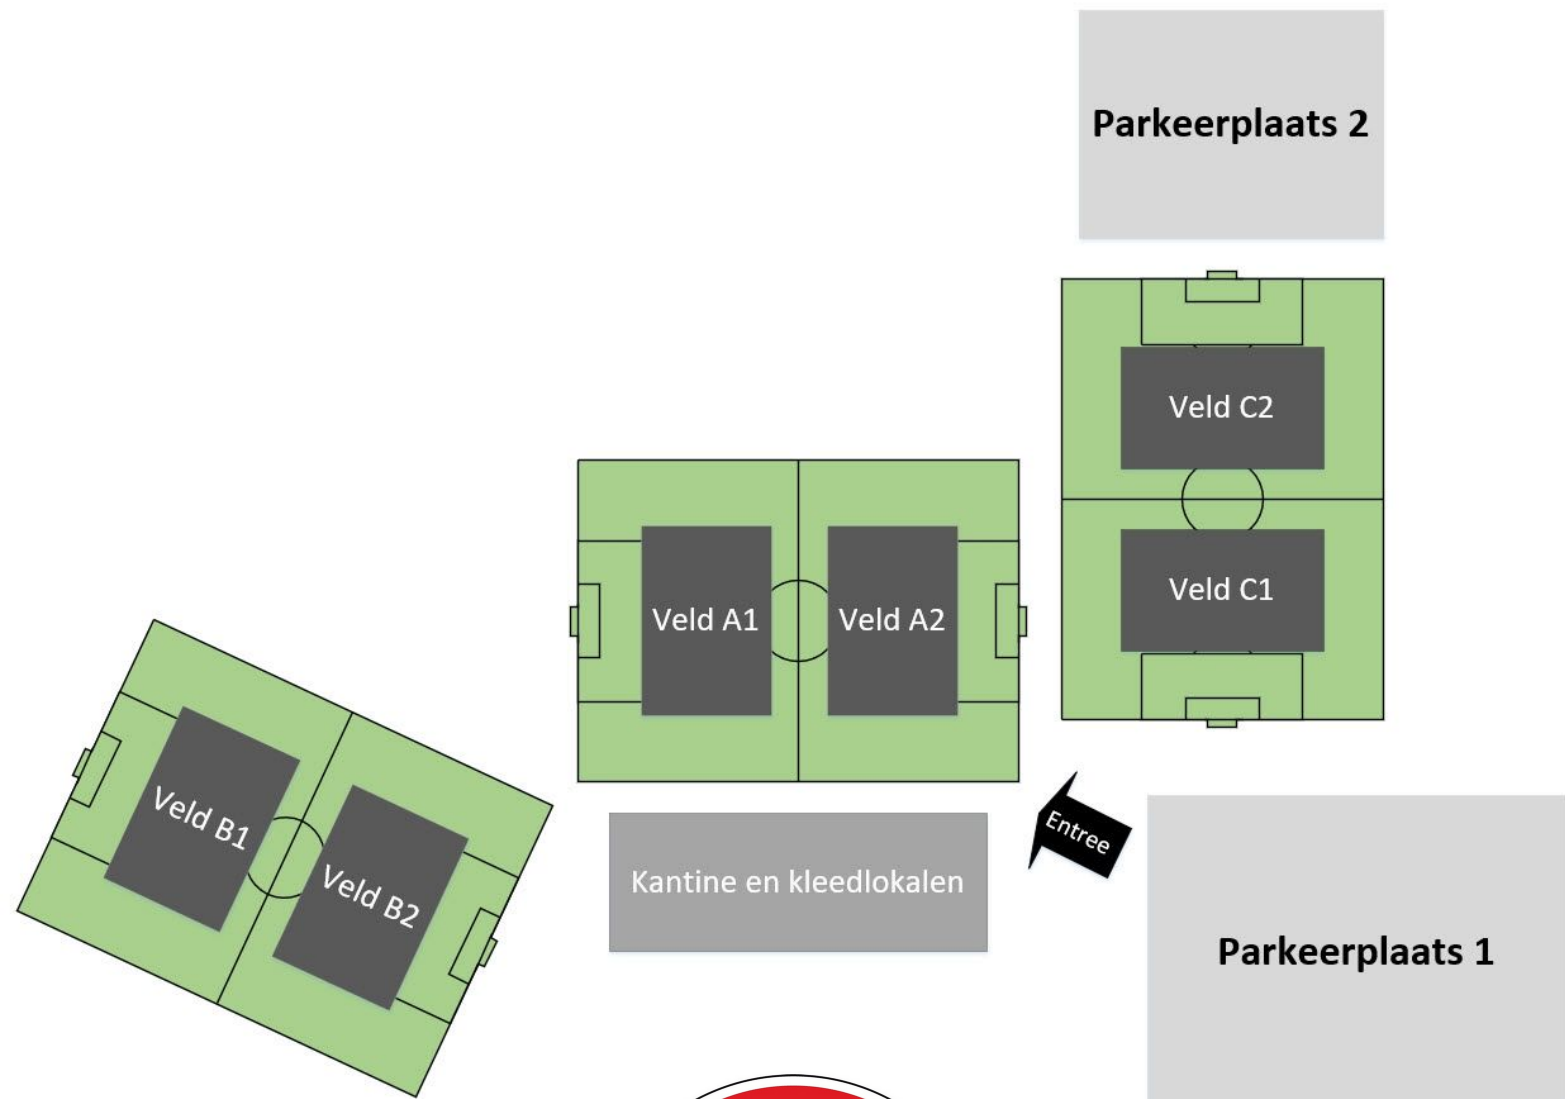

PLATTEGROND

Let op! Honden zijn niet toestaan op het sportcomplex.